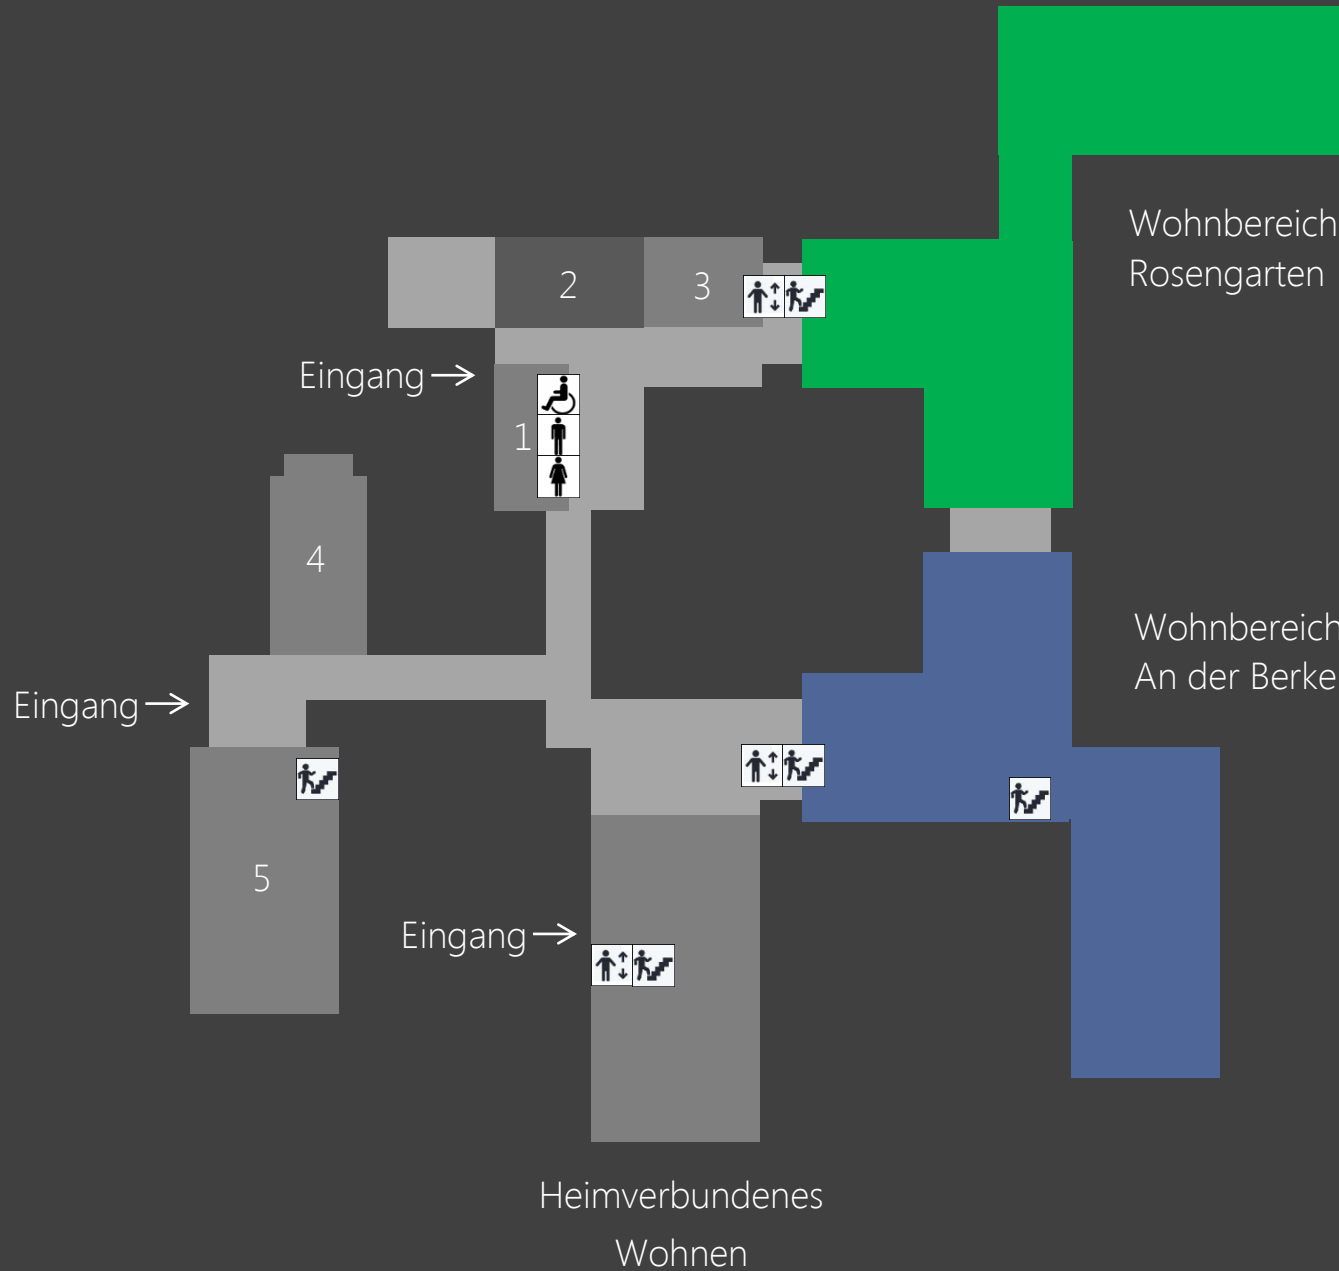

Erdgeschoss

Legende

1. Servicebüro
2. „das kleine Café“
3. Bücherei
4. Kapelle
5. Altenbegegnungsstätte

- Fahrstuhl
- Treppe
- Behinderten-WC
- Damen-WC
- Herren-WC